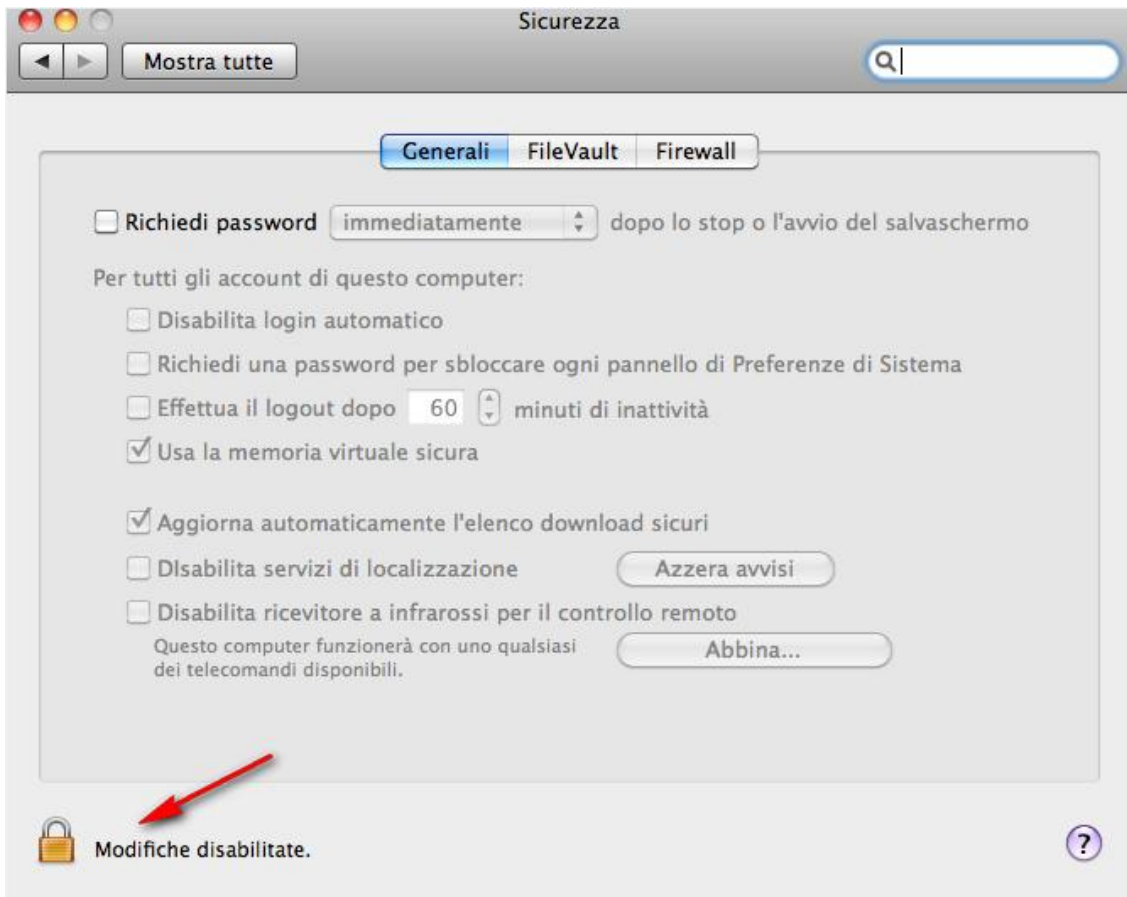

CLICCARE SULLA MELA, POI PREFERENZE DI SISTEMA

APRIRE SICUREZZA

CLICCARE MODIFICHE DISABILITATE

INSERIRE LA PWD SE RICHIESTA

IMPOSTARE LE APPLICAZIONI CONSENTITE SCARICATE DOVUNQUE